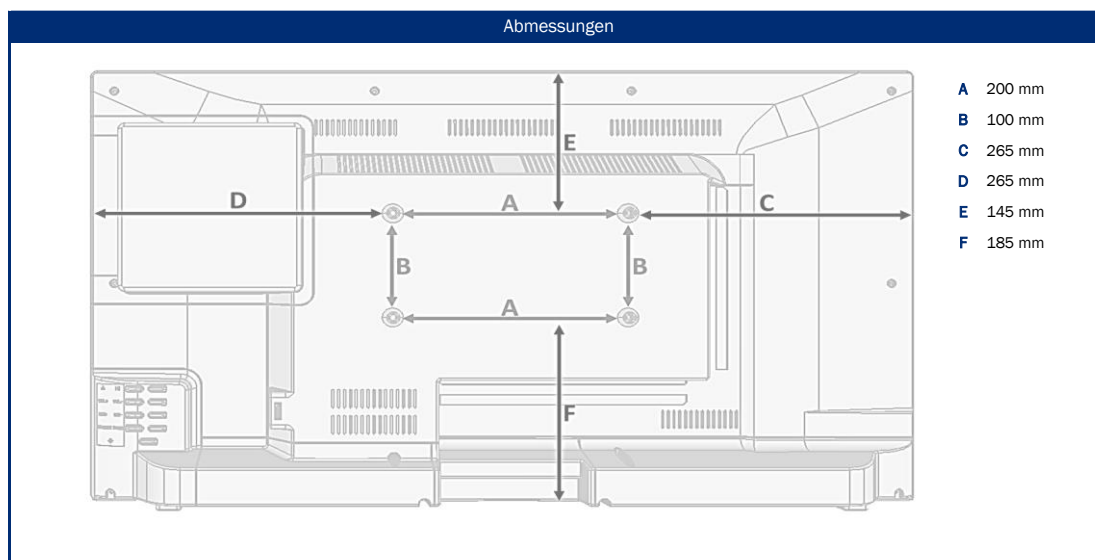

Modell	SL-32 DSBAI+ONE	
NETZWERK	Dual Band WiFi (2.4 GHz / 5 GHz)	• / •
	Externe Wifi Antenne	•
	RJ45 (LAN)	•
SMART	SMART-TV ² (Android-Betriebssystem ⁴)	9.0
	Netrange ¹	•
	Zugang zu APP Store	•
UPDATE	OTA (Over The Air) Update	•
	Manuelles Update via USB	•
STROMVERSORGUNG	Eingangsspannung	10,8 - 26 V DC
	Manueller Ein-/Ausschalter	•
	Jährlicher Energieverbrauch in kWh / 1000h	30
	Leistungsaufnahme im Standby	< 0.5 W
	Energieeffizienzklasse	F
AUSSTATTUNG	Ambient Mode	-
	Sleep Timer	•
	Graphisches OSD-Menü	deutsch / mehrsprachig
	Kindersicherung	• / via PIN-Eingabe
SCHUTZFUNKTIONEN	Korrosionsgeschützte Elektronik	•
	alphatronics Battery Control	•
	Überspannungsschutz	•
	Verpolungsschutz	•
ALLGEMEIN	Abmessungen mit Fuß (B x H x T)	730 x 465 x 190 mm
	Abmessungen ohne Fuß (B x H x T)	730 x 430 x 55 mm
	Gewicht (mit/ohne Fuß in kg)	6.85 kg / 6.75 kg
	Gehäusefarbe	anthrazit gebürstet
	VESA-Standard	200 x 100 mm
ZUBEHÖR ³	TV-Gerät, Fernbedienung, DVB-T Antenne, Netzteil, 12V Anschlusskabel, Adapter, Bedienungsanleitung	
EAN CODE	Interne Artikelnummer	990697
	EAN	4260037133997