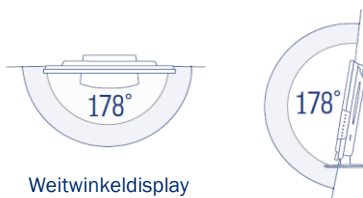

Weitwinkeldisplay

Modell	SL-32 DSBAI+ONE	
BILD	Bildschirmgröße	32" / 80 cm
	Displaytyp	LED-Weitwinkel Display
	Bildformat	16:9 Widescreen
	Betrachtungswinkel	178° (H) / 178° (V)
	Auflösung	1920 x 1080 / Full-HD
	Kontrastverhältnis	3000:1
	Helligkeitswert	250 cd/m ²
	Reaktionszeit	< 8 ms
	Bildmodi	4
	alphatronics CIS (Color Improvement System)	•
TON	Ausgangsleistung (RMS)	2 x 5 W
	Integrierte Lautsprecher	•
	Stereo-Sound	•
	alphatronicsAUDIO+	•
	Soundmodi	5
alphatronicsONE	Steuerung der alphatronicsONE	
Bluetooth®	Bluetooth® Version	5.1
	Bluetooth® Reichweite	30 m
	Wiedergaberichtung	Sender & Empfänger
EMPFANG	integrierter Triple-Tuner (DVB-S/S2 + DVB-T/T2 + DVB-C)	•
	Videocodierung	MPEG-2 / MPEG-4
	HEVC-Standards	H.264 / H.265
	TV / Video Systeme	PAL, SECAM
	EMPFANG (SAT)	CI+ Modulschacht
	HbbTV	-
	Automatischer Sendersuchlauf	•
	Vorinstallierte Senderliste	Deutschland / EU
	Fast Scan	•
	LCN (Logic Channel Numbering)	•
	Elektronischer Programmführer (EPG)	•
	Anzeige Signalqualität (DVB-S/S2)	•
	Teletext (TOP-System)	•
PROGRAMMSPEICHER	Favoritenliste	•
	max. Programmplätze: DVB-T/C	500
	max. Programmplätze: DVB-S2	3500
PVR	PVR-Funktion freigeschaltet	- / (optional erhältlich)
	Timeshift	- / (nach Freischaltung)
	EPG / Timer Aufnahme	• / (nach Freischaltung)
	Integrierter Festplattenspeicher	-
WIEDERGABE	integrierter DVD-Player	• / Slide-In
	Unterstützte DVD Größe	Standardgröße
	DVD-Formate	•
	(CD, DVD, VCD, MP3, DVD-R, DVD-RW, DivX, JPEG)	•
	integrierter Media Player	•
ANSCHLÜSSE	F-Anschluss (SAT)	•
	IEC Anschluss (Antenne)	•
	HDMI™ Buchse	2x
	HDMI™: ARC / CEC Support	• / •
	AV IN / AV OUT	• / •
	Kopfhörerausgang (3,5 mm)	•
	YPbPR-Anschluss (3,5 mm)	-
	Cinch IN (Audio/Video)	-
	Digital Coaxial OUT	•
	USB-Buchse (2.0 Standard) / Output max. (mA)	2x / 500 mA (max.)