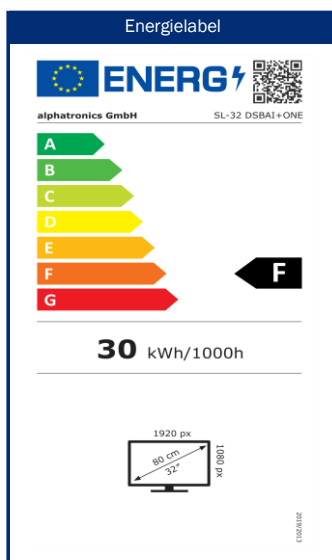

Modell	SL-32 DSBAI+ONE	
NETZWERK	Dual Band WiFi (2.4 GHz / 5 GHz)	• / •
	Externe Wifi Antenne	•
	RJ45 (LAN)	•
SMART	SMART-TV² (Android-Betriebssystem⁴)	9.0
	Netrange¹	•
	Zugang zu APP Store	•
UPDATE	OTA (Over The Air) Update	•
	Manuelles Update via USB	•
STROMVERSORGUNG	Eingangsspannung	10,8 - 26 V DC
	Manueller Ein-/Ausschalter	•
	Jährlicher Energieverbrauch in kWh / 1000h	30
	Leistungsaufnahme im Standby	< 0.5 W
	Energieeffizienzklasse	F
AUSSTATTUNG	Ambient Mode	-
	Sleep Timer	•
	Graphisches OSD-Menü	deutsch / mehrsprachig
	Kindersicherung	• / via PIN-Eingabe
SCHUTZFUNKTIONEN	Korrosionsgeschützte Elektronik	•
	alphatronics Battery Control	•
	Überspannungsschutz	•
	Verpolungsschutz	•
ALLGEMEIN	Abmessungen mit Fuß (B x H x T)	730 x 465 x 190 mm
	Abmessungen ohne Fuß (B x H x T)	730 x 430 x 55 mm
	Gewicht (mit/ohne Fuß in kg)	6.85 kg / 6.75 kg
	Gehäusefarbe	anthrazit gebürstet
	VESA-Standard	200 x 100 mm
ZUBEHÖR³	TV-Gerät, Fernbedienung, DVB-T Antenne, Netzteil, 12V Anschlusskabel, Adapter, Bedienungsanleitung	
EAN CODE	Interne Artikelnummer	990697
	EAN	4260037133997

¹Produkte mit Netrange enthalten NetFront Browser BE von ACCESS Co. Ltd.

ACCESS, das ACCESS Powered-Logo und NetFront sind Marken oder eingetragene Marken von ACCESS Co. Ltd. in Japan, den USA und / oder anderen Ländern.

²Streaming-Dienste sowie Apps können sich ohne Vorankündigung ändern oder vom Anbieter eingestellt werden. Streaming-Service-Verfügbarkeit variiert je nach Region.

³Zubehör kann je nach Region, Händler oder Ausstattungsvariante leicht abweichen.

⁴Google® und Android® sind Warenzeichen von Google Inc.

Weitere genannte Namen oder Bezeichnungen können die Warenzeichen bzw. eingetragenen Warenzeichen der jeweiligen Eigentümer sein.