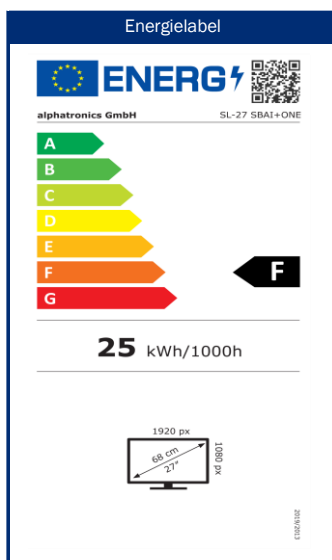

Modell	SL-27 SBAI+ONE	
NETZWERK	Dual Band WiFi (2.4 GHz / 5 GHz)	• / •
	Externe Wifi Antenne	•
	RJ45 (LAN)	•
SMART	SMART-TV² (Android-Betriebssystem⁴)	9.0
	Netrange¹	•
	Zugang zu APP Store	•
UPDATE	OTA (Over The Air) Update	•
	Manuelles Update via USB	•
STROMVERSORGUNG	Eingangsspannung	10,8 - 26 V DC
	Manueller Ein-/Ausschalter	•
	Jährlicher Energieverbrauch in kWh / 1000h	25
	Leistungsaufnahme im Standby	< 0.5 W
	Energieeffizienzklasse	F
AUSSTATTUNG	Ambient Mode	-
	Sleep Timer	•
	Graphisches OSD-Menü	deutsch / mehrsprachig
	Kindersicherung	• / via PIN-Eingabe
SCHUTZFUNKTIONEN	Korrosionsgeschützte Elektronik	•
	alphatronics Battery Control	•
	Überspannungsschutz	•
	Verpolungsschutz	•
ALLGEMEIN	Abmessungen mit Fuß (B x H x T)	622 x 410 x 154 mm
	Abmessungen ohne Fuß (B x H x T)	622 x 375 x 53 mm
	Gewicht (mit/ohne Fuß in kg)	5.31 kg / 5.14 kg
	Gehäusefarbe	anthrazit gebürstet
	VESA-Standard	100 x 100 mm
ZUBEHÖR³	TV-Gerät, Fernbedienung, DVB-T Antenne, Netzteil, 12V Anschlusskabel, Adapter, Bedienungsanleitung	
EAN CODE	Interne Artikelnummer	990696
	EAN	4260037133980

¹Produkte mit Netrange enthalten NetFront Browser BE von ACCESS Co. Ltd. ACCESS, das ACCESS Powered-Logo und NetFront sind Marken oder eingetragene Marken von ACCESS Co. Ltd. in Japan, den USA und / oder anderen Ländern.
²Streaming-Dienste sowie Apps können sich ohne Vorankündigung ändern oder vom Anbieter eingestellt werden. Streaming-Service-Verfügbarkeit variiert je nach Region.
³Zubehör kann je nach Region, Händler oder Ausstattungsvariante leicht abweichen.
⁴Google® und Android® sind Warenzeichen von Google Inc.
Weitere genannte Namen oder Bezeichnungen können die Warenzeichen bzw. eingetragenen Warenzeichen der jeweiligen Eigentümer sein.