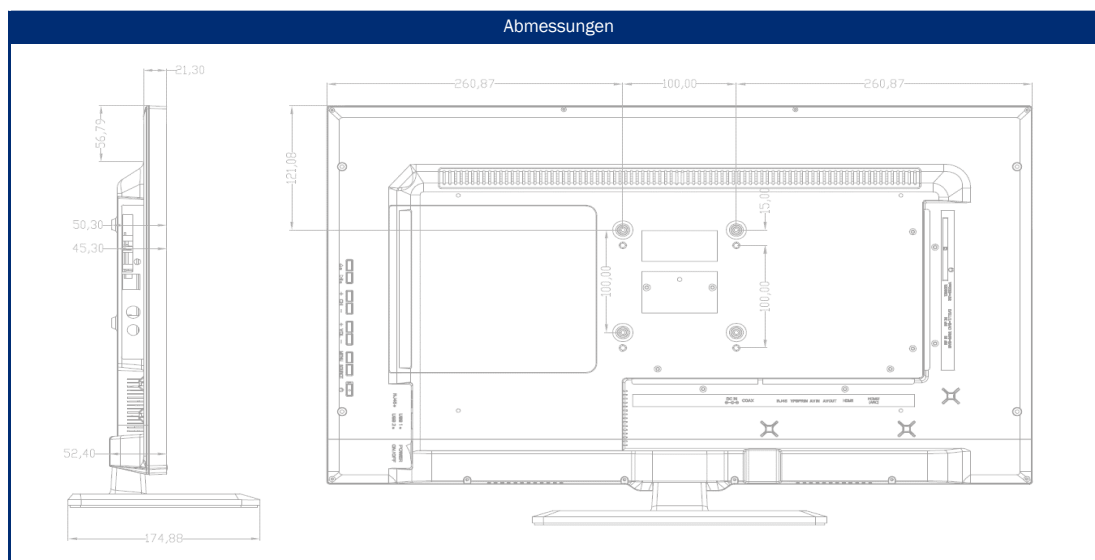

Modell	SL-27 SBAI+ONE	
NETZWERK	Dual Band WiFi (2.4 GHz / 5 GHz)	• / •
	Externe Wifi Antenne	•
	RJ45 (LAN)	•
SMART	SMART-TV ² (Android-Betriebssystem ⁴)	9.0
	Netrange ¹	•
	Zugang zu APP Store	•
UPDATE	OTA (Over The Air) Update	•
	Manuelles Update via USB	•
STROMVERSORGUNG	Eingangsspannung	10,8 - 26 V DC
	Manueller Ein-/Ausschalter	•
	Jährlicher Energieverbrauch in kWh / 1000h	25
	Leistungsaufnahme im Standby	< 0.5 W
	Energieeffizienzklasse	F
AUSSTATTUNG	Ambient Mode	-
	Sleep Timer	•
	Graphisches OSD-Menü	deutsch / mehrsprachig
	Kindersicherung	• / via PIN-Eingabe
SCHUTZFUNKTIONEN	Korrosionsgeschützte Elektronik	•
	alphatronics Battery Control	•
	Überspannungsschutz	•
	Verpolungsschutz	•
ALLGEMEIN	Abmessungen mit Fuß (B x H x T)	622 x 410 x 154 mm
	Abmessungen ohne Fuß (B x H x T)	622 x 375 x 53 mm
	Gewicht (mit/ohne Fuß in kg)	5.31 kg / 5.14 kg
	Gehäusefarbe	anthrazit gebürstet
	VESA-Standard	100 x 100 mm
ZUBEHÖR ³	TV-Gerät, Fernbedienung, DVB-T Antenne, Netzteil, 12V Anschlusskabel, Adapter, Bedienungsanleitung	
EAN CODE	Interne Artikelnummer	990696
	EAN	4260037133980