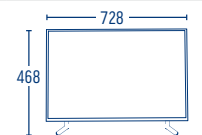

Mit Fuß
728 x 468 x 185

Ohne Fuß
728 x 428 x 55

Bluetooth 4.2 - für noch schnelleren Verbindungsaufbau, für mehr Reichweite (bis zu 100m) und weniger Verbrauch (Low Energy)