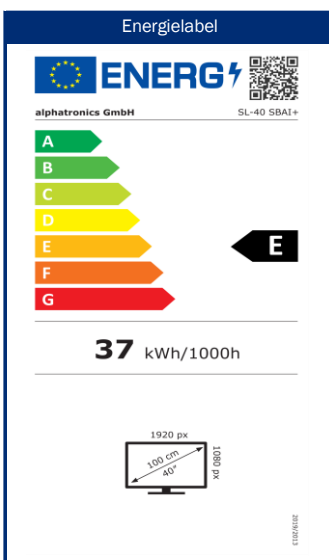

Netrange ist das weltgrößte unabhängige Streaming Portal und umfasst alle großen Streaming Anbieter, wie z.B. Netflix, Amazon Prime oder Disney+. Durch diese Plattform kann sichergestellt werden, dass Anwendungen immer 100% flüssig sowie sauber laufen (spezielle Anpassung an die Hardware Gegebenheiten). Zudem sind hier immer die aktuellsten App Varianten verfügbar.

Modell	SL-40 SBAI+	
NETZWERK	Dual Band WiFi (2.4 GHz / 5 GHz)	• / •
	Externe Wifi Antenne	•
	RJ45 (LAN)	•
SMART	SMART-TV² (Android-Betriebssystem⁴)	9.0
	Netrange¹	•
	Zugang zu APP Store	•
UPDATE	OTA (Over The Air) Update	•
	Manuelles Update via USB	•
STROMVERSORGUNG	Eingangsspannung	10,8 - 26 V DC
	Manueller Ein-/Ausschalter	•
	Jährlicher Energieverbrauch in kWh / 1000h	37
	Leistungsaufnahme im Standby	< 0.5 W
	Energieeffizienzklasse	E
AUSSTATTUNG	Ambient Mode	-
	Sleep Timer	•
	Graphisches OSD-Menü	deutsch / mehrsprachig
	Kindersicherung	• / via PIN-Eingabe
SCHUTZFUNKTIONEN	Korrosionsgeschützte Elektronik	•
	alphatronics Battery Control	•
	Überspannungsschutz	•
	Verpolungsschutz	•
ALLGEMEIN	Abmessungen mit Fuß (B x H x T)	-
	Abmessungen ohne Fuß (B x H x T)	907 x 515 x 65 mm
	Gewicht (mit/ohne Fuß in kg)	- / 8.25 kg
	Gehäusefarbe	anthrazit gebürstet
	VESA-Standard	200 x 200 mm
ZUBEHÖR³	TV-Gerät, Fernbedienung, DVB-T Antenne, Netzteil, 12V Anschlusskabel, Adapter, Bedienungsanleitung	
EAN CODE	Interne Artikelnummer	990616
	EAN	4260037133676

¹Produkte mit Netrange enthalten NetFront Browser BE von ACCESS Co. Ltd. ACCESS, das ACCESS Powered-Logo und NetFront sind Marken oder eingetragene Marken von ACCESS Co. Ltd. in Japan, den USA und / oder anderen Ländern.

²Streaming-Dienste sowie Apps können sich ohne Vorankündigung ändern oder vom Anbieter eingestellt werden. Streaming-Service-Verfügbarkeit variiert je nach Region.

³Zubehör kann je nach Region, Händler oder Ausstattungsvariante leicht abweichen.

⁴Google® und Android® sind Warenzeichen von Google Inc.

Weitere genannte Namen oder Bezeichnungen können die Warenzeichen bzw. eingetragenen Warenzeichen der jeweiligen Eigentümer sein.