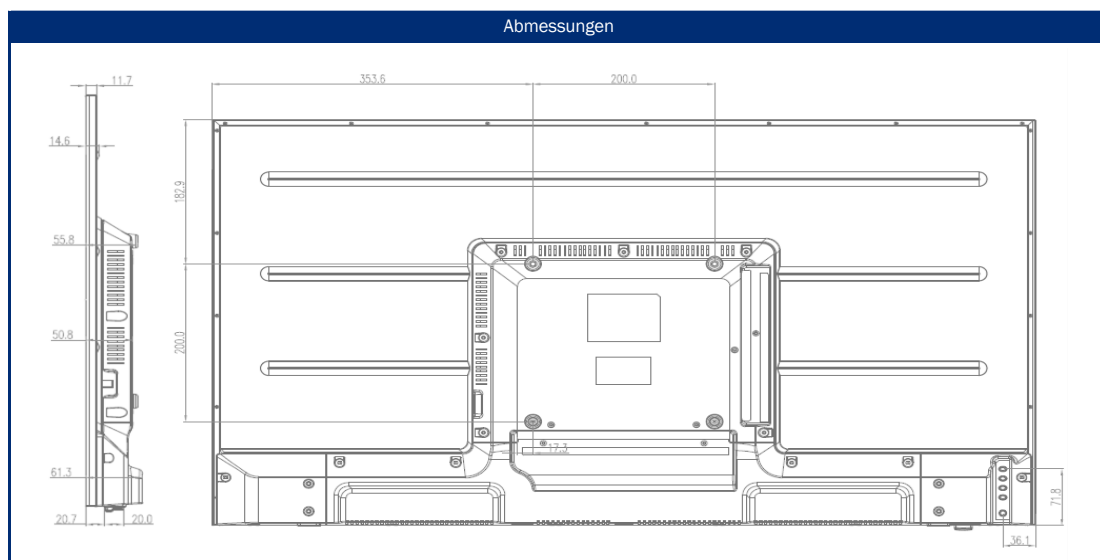

Netrange ist das weltgrößte unabhängige Streaming Portal und umfasst alle großen Streaming Anbieter, wie z.B. Netflix, Amazon Prime oder Disney+. Durch diese Plattform kann sichergestellt werden, dass Anwendungen immer 100% flüssig sowie sauber laufen (spezielle Anpassung an die Hardware Gegebenheiten). Zudem sind hier immer die aktuellsten App Varianten verfügbar.

Modell	SL-40 SBAI+	
NETZWERK	Dual Band WiFi (2.4 GHz / 5 GHz)	• / •
	Externe Wifi Antenne	•
	RJ45 (LAN)	•
SMART	SMART-TV² (Android-Betriebssystem⁴)	9.0
	Netrange¹	•
	Zugang zu APP Store	•
UPDATE	OTA (Over The Air) Update	•
	Manuelles Update via USB	•
STROMVERSORGUNG	Eingangsspannung	10,8 - 26 V DC
	Manueller Ein-/Ausschalter	•
	Jährlicher Energieverbrauch in kWh / 1000h	37
	Leistungsaufnahme im Standby	< 0.5 W
	Energieeffizienzklasse	E
AUSSTATTUNG	Ambient Mode	-
	Sleep Timer	•
	Graphisches OSD-Menü	deutsch / mehrsprachig
	Kindersicherung	• / via PIN-Eingabe
SCHUTZFUNKTIONEN	Korrosionsgeschützte Elektronik	•
	alphatronics Battery Control	•
	Überspannungsschutz	•
	Verpolungsschutz	•
ALLGEMEIN	Abmessungen mit Fuß (B x H x T)	-
	Abmessungen ohne Fuß (B x H x T)	907 x 515 x 65 mm
	Gewicht (mit/ohne Fuß in kg)	- / 8.25 kg
	Gehäusefarbe	anthrazit gebürstet
	VESA-Standard	200 x 200 mm
ZUBEHÖR³	TV-Gerät, Fernbedienung, DVB-T Antenne, Netzteil, 12V Anschlusskabel, Adapter, Bedienungsanleitung	
EAN CODE	Interne Artikelnummer	990616
	EAN	4260037133676

¹Produkte mit Netrange enthalten NetFront Browser BE von ACCESS Co. Ltd. ACCESS, das ACCESS Powered-Logo und NetFront sind Marken oder eingetragene Marken von ACCESS Co. Ltd. in Japan, den USA und / oder anderen Ländern.

²Streaming-Dienste sowie Apps können sich ohne Vorankündigung ändern oder vom Anbieter eingestellt werden. Streaming-Service-Verfügbarkeit variiert je nach Region.

³Zubehör kann je nach Region, Händler oder Ausstattungsvariante leicht abweichen.

⁴Google® und Android® sind Warenzeichen von Google Inc.

Weitere genannte Namen oder Bezeichnungen können die Warenzeichen bzw. eingetragenen Warenzeichen der jeweiligen Eigentümer sein.