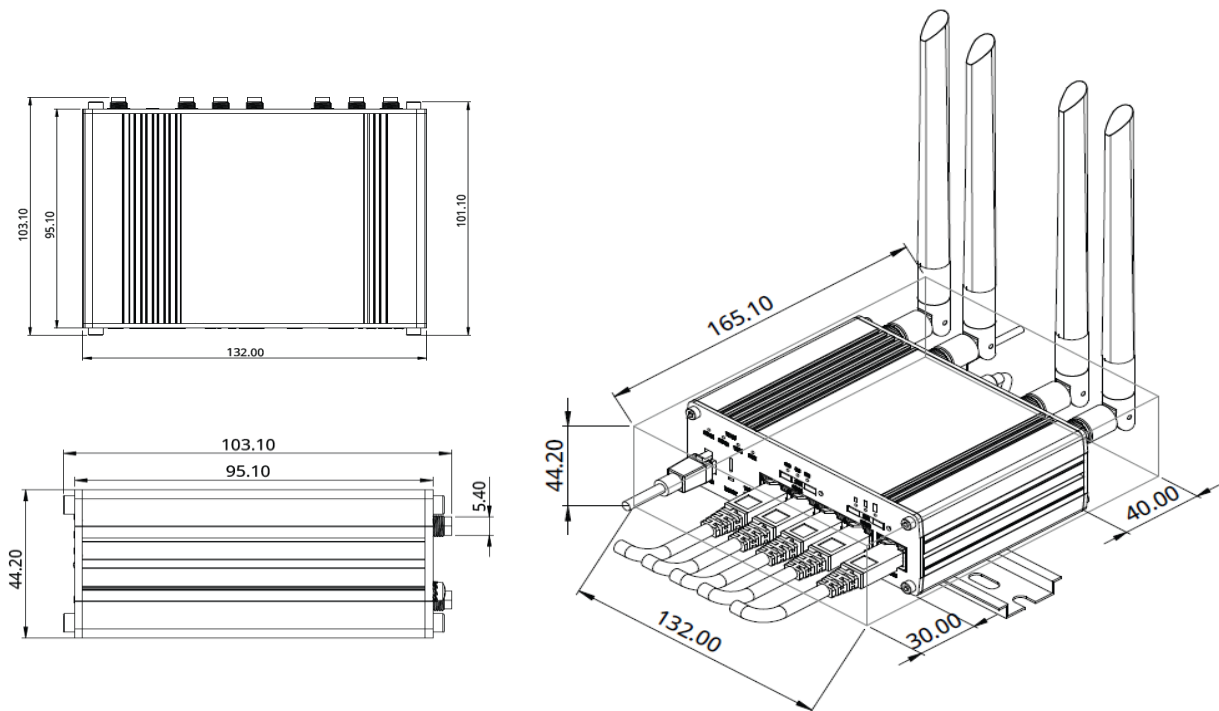

Technische Abmessungen (Router)