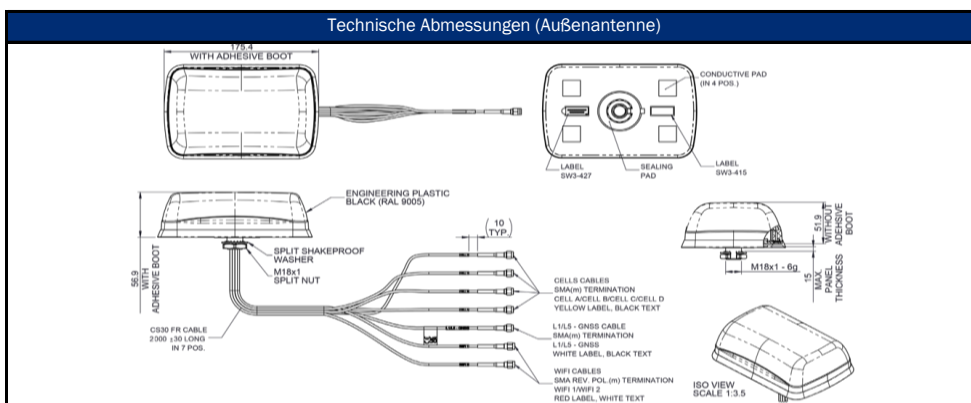

Modell	alphatronics STREAM 5G PRO	
ANSCHLÜSSE	Ein- /Ausgänge Router	4 x SMA (Buchse) für LTE 2 x RP-SMA (Buchse) für WLAN 1x SMA (Buchse) für GPS 5x RJ45-Buchse 1x USB-Buchse 1x 4-PIN Stromanschluss (DC) 2x SIM-Slot (SIM1 & SIM2)
STROMVERSORGUNG	Leistungsaufnahme (Standby) Leistungsaufnahme (Volllast) Eingangsspannung Stromaufnahme	kleiner 4.0 W max. 18.0 W 9.0 - 50.0 V 300 mA/h
ALLGEMEIN	Abmessungen Gewicht (Router) Betriebstemperatur Luftfeuchtigkeit im Betrieb IP-Schutzklasse Zulassungen Farbe	132 x 44.2 x 95.1 mm 550 Gramm -40 °C bis +75 °C 10% bis 90% nicht kondensierend IP30 CE, UK CA, ECE-R10 Silber
LIEFERUMFANG¹	LTE-Router, Außenantenne (PRO) mit 4x LTE + 2x WIFI + 1x GPS, 2x WIFI-Stabantenne, 2x LTE-Stabantenne, GPS-Antenne, 230V Netzteil, 12/24V-Stromadapter, 1,5 m LAN-Kabel, Befestigungsclip, SIM-Karten-Adapter, Anschlusszubehör, Betriebsanleitung	
EAN CODE	Interne Artikelnummer EAN	991015 4260037135403