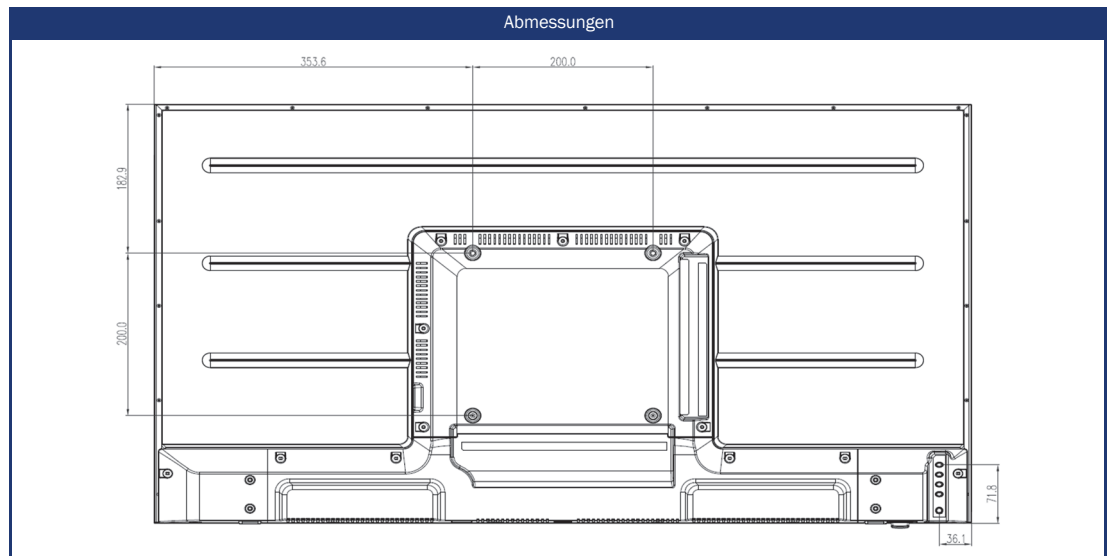

RECHTLICHE HINWEISE

¹Produkte mit Netrange enthalten NetFront Browser BE von ACCESS Co. Ltd. ACCESS, das ACCESS Powered-Logo und NetFront sind Marken oder eingetragene Marken von ACCESS Co. Ltd. in Japan, den USA und / oder anderen Ländern. ²Streaming-Dienste sowie Apps können sich ohne Vorankündigung ändern oder vom Anbieter eingestellt werden. ³Zubehör kann je nach Region, Händler oder Ausstattungsvariante leicht abweichen. ⁴Google® und Android® sind Warenzeichen von Google Inc. ⁵webOS Hub und ThinQ sind Warenzeichen der LG Electronics Inc. ⁶Apple, das Apple-Logo, AirPlay und HomeKit, sind Warenzeichen der Apple Inc., die in den USA und weiteren Ländern und Regionen eingetragen sind. ⁷Die Bluetooth®-Wortmarke und Logos sind eingetragene Marken im Besitz von Bluetooth SIG, Inc. und werden von alphatronics unter Lizenz verwendet. Weitere genannte Namen oder Bezeichnungen können die Warenzeichen bzw. eingetragenen Warenzeichen der jeweiligen Eigentümer sein.

Hochwertiges Anschlusskabel
Inklusive patentiertem PRO CAR-Anschlusskabel für einen sicheren Halt im Fahrzeug.