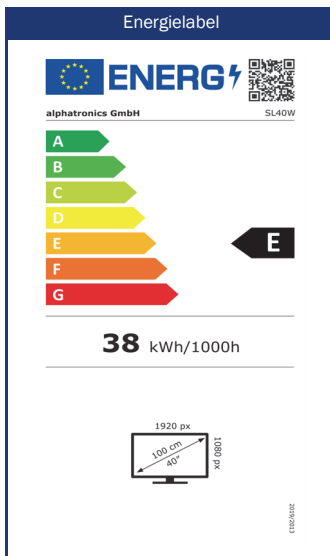

RECHTLICHE HINWEISE

¹Produkte mit Netrange enthalten NetFront Browser BE von ACCESS Co. Ltd. ACCESS, das ACCESS Powered-Logo und NetFront sind Marken oder eingetragene Marken von ACCESS Co. Ltd. in Japan, den USA und / oder anderen Ländern. ²Streaming-Dienste sowie Apps können sich ohne Vorankündigung ändern oder vom Anbieter eingestellt werden. ³Zubehör kann je nach Region, Händler oder Ausstattungsvariante leicht abweichen. ⁴Google® und Android® sind Warenzeichen von Google Inc. ⁵webOS Hub und ThinQ sind Warenzeichen der LG Electronics Inc. ⁶Apple, das Apple-Logo, AirPlay und HomeKit, sind Warenzeichen der Apple Inc., die in den USA und weiteren Ländern und Regionen eingetragen sind. ⁷Die Bluetooth®-Wortmarke und Logos sind eingetragene Marken im Besitz von Bluetooth SIG, Inc. und werden von alphatronics unter Lizenz verwendet. Weitere genannte Namen oder Bezeichnungen können die Warenzeichen bzw. eingetragenen Warenzeichen der jeweiligen Eigentümer sein.

Hochwertiges Anschlusskabel
Inklusive patentiertem PRO CAR-Anschlusskabel für einen sicheren Halt im Fahrzeug.